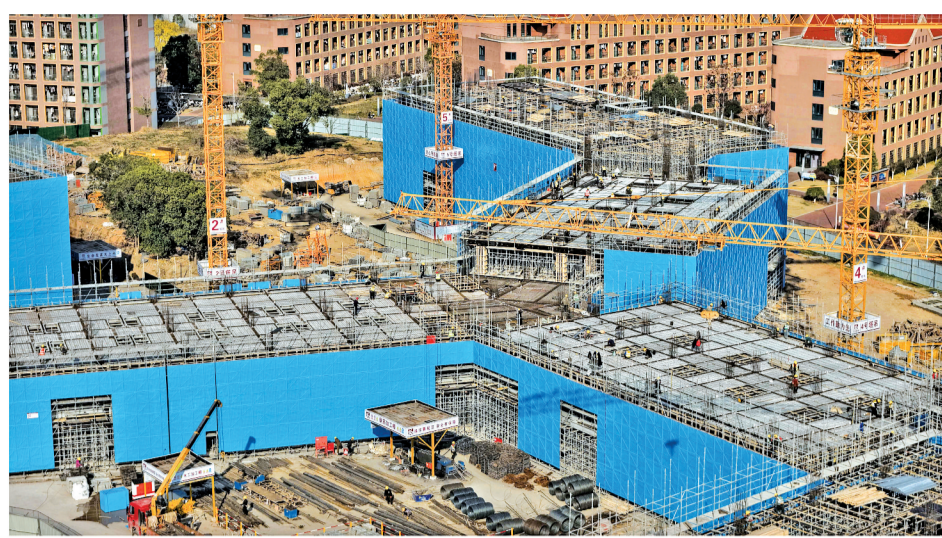

在义乌吉利动力总成有限公司高端动力智能制造基地,技术检验人员正在检验发动机轴承部件。

◁吉利工作人员正在运送发动机缸体。

中国计量大学现代科技学院宿舍二期建设工地,多项施工全力开展中。

甬金高速公路改扩建工程涉双江湖路段土建工程,隧道区域建设现场。

▷土建工程1号、4号、6号基坑施工断面。

◁浙江省机电技师学院实训中心,技师们正用车床加工定制五金加工件。

双江湖新区湿地公园建设正进行最后完善收尾。

富港大桥工程建设现场,桥面钢梁正在施工中。

开足马力 奋战首季「开门红」

一周镜像

“新年即开跑”的干劲,中外客商也忙着到义乌市场采购年货商品……

1月23日,义乌国际商贸城内,各类喜庆年货用品销售进入高峰期,国内外的客商纷纷进场选购各类马年春节用品。随着农历新年的日益临近,义乌市场内年货年味不断上新,新品创新融合传统春节元素,推动马年春节用品持续热销。

在义乌全球数贸中心,客商们正在实时观看“义支付”系

统上各国货币周汇率趋势、市场出口品类月度变化等指数信息。潮流玩具、无人机和无人化装备等迎来节前销售热潮。

义乌吉利动力总成有限公司组装基地内,各工种工人正全力以赴,为冲刺第一季度开门红做准备。现场自动化装配设备高效运作,自动运行车辆正来回运送安装完成的汽车发动机,技术工人们加班加点安装发动机,为全国各地的整车基地提供充足的发动机货源。

在甬金高速公路改扩建工程

涉双江湖路段土建工程隧道区域建设现场一派繁忙景象,运输车辆来回穿梭,钢筋工正捆扎基坑基础,起重机吊装钢材,各项工作有条不紊进行。截至目前,隧道区域的2号、3号基坑已开挖完成,1号、4号、6号基坑正全面推进。同样在双江湖新区的中国计量大学现代科技学院宿舍二期建设工地,多项施工正全力开展。

空中俯瞰已完成主车道沥青铺设的富港大道。