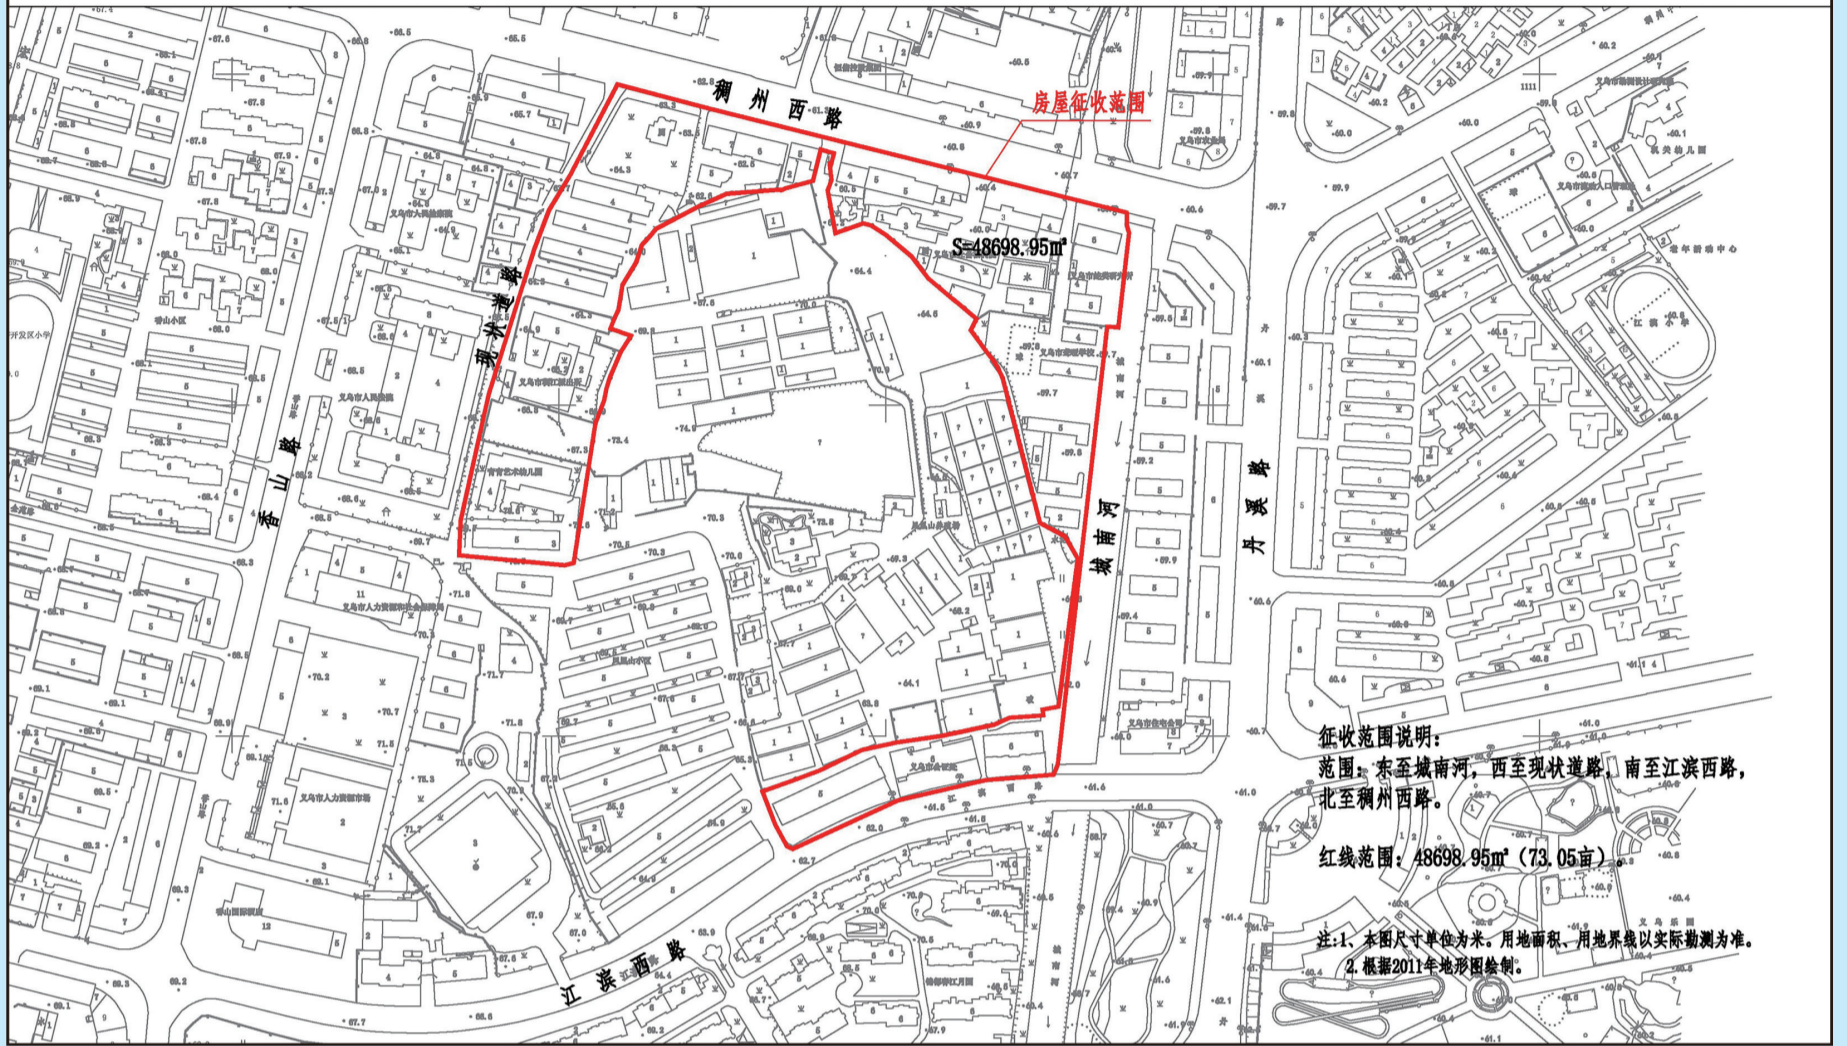

凤凰山区块征收范围公告

因旧城区改建等公共利益需要,为加快推进城市有机更新,拟对凤凰山区块国有土地上房屋实施征收。征收范围为:东至城南河,南至江滨西路,西至现状道路,北至稠州西路,详见附图。征收范围用地总面积约4.9万平方米(73亩),房屋建筑总面积约4.3万平方米。特此公告。

义乌市人民政府
二〇二二年七月三十日

暂停办理相关手续公告

凤凰山区块旧城区改建项目的国有土地上房屋征收范围已经确定。征收范围为:东至城南河,南至江滨西路,西至现状道路,北至稠州西路,详见附图。根据《国有土地上房屋征收与补偿条例》《浙江省国有土地上房屋征收与补偿办法》及《义乌市国有土地上房屋征收与补偿办法》的规定,相关部门暂停办理房屋征收范围内下列事项或行为:

- (一)新建、扩建、改建房屋及附属物;
- (二)办理户口的迁入和分户,但因婚姻、出生、回国、军人退伍转业、经批准由外省市投靠直系亲属、刑满释放和解除劳动教养等原因必须办理户口迁入和分户除外;
- (三)以被征收房屋为注册地址办理工商注册登记手续;
- (四)改变房屋、土地用途;
- (五)房屋的分割、转让、租赁和抵押;
- (六)已依法取得建房批准文件但尚未建造完毕的房屋续建;
- (七)房屋装饰装修;
- (八)其他不当增加补偿费用的行为。

暂停时间:2022年7月30日至2023年7月29日。

在房屋征收范围内被征收人不得实施新建、扩建、改建房屋和改变房屋用途等不当增加补偿费用的行为,违反规定实施的,不当增加部分不予补偿。

义乌市人民政府
二〇二二年七月三十日

凤凰山区块国有土地上房屋征收范围图

分类信息

服务 85381058
热线 85381069

地址:义乌市融媒体中心一楼
服务大厅(江东路33号)

扫码即可办理

城区出租

城店路788号电商13516896836
城西一楼500㎡层高6米13806794316
北苑厂房3-4楼各1500㎡13705792065
尚经厂房一楼900㎡13957900929

义东出租

廿三里一楼320㎡13806798318
廿三里义东工业区龙翔路37号三楼
750㎡租房东13750960011,13777901887

义西出租

上溪厂房6000㎡出租13705796879

义北出租

荷叶塘750㎡厂房租18906891858

出售

绿城桃花源136㎡东边
套中楼层17280528686

义南出租

佛堂产业园有蒸汽,可工艺品染色,三
幢厂房4万㎡10月可用,宿舍配套,有
税收可优惠。联系13867900340 杨

何大姐高端婚恋会所

何大姐本人带领一支专业红娘团队为您的婚姻私人定制
义乌婚姻家庭协会副会长单位

2022义乌第十五届家长相亲会

报名时间:2022年7月30日、31日(本周六、周日两天)下午14:00-16:00
活动地点:义乌篁园市场轻奢馆(15号门进入直达)
活动费用:公益免费
报名热线:13325792512
主办单位:义乌市何大姐婚恋会所
重要提醒:进场需要佩戴口罩以及72小时内核酸检测阴性证明或采样凭证
何大姐专线:13325792512(微信)
何大姐婚恋网:www.hedajie.com
婚恋专线:85225556 85225505
西城路541号(副食品市场西大门)

义乌喜相逢高端婚介

中国婚介协会会员单位
二十多年婚姻牵线成就美好姻缘
婚姻家庭咨询师、婚介师张姐为你真诚服务
云集经商、办厂、公务员、教师等精英会员
女未93年165本科福建经商家境阳光气质
女未94年167本科经商收入丰厚气质优雅
女未94年160大专福建经商家境阳光气质
女未93年160本科福建经商家境阳光气质
女未93年162本科跨境电商家境阳光气质
女未87年165本科经商本人多产房
男未94年172本科公务员家境阳光阳光帅气
男未95年175本科公务员家境阳光阳光帅气
男未94年179本科公务员父母办厂家境阳光
男未93年173本科公务员家境阳光阳光帅气
男未92年178本科公务员家境阳光阳光帅气
男未88年172硕士公务员家境好相貌英俊
女未93年164本科跨境电商收入丰厚气质
女未91年166中专企业上班家境阳光阳光气质
女未81年159本科公考收入丰厚多产房
女未82年163经商收入丰厚多产房
男未83年176本科公务员为人善良家境阳光
男未80年175本科公考收入丰厚多产房
男未75年170高中办厂经商收入丰厚多产房
男未69年173大专公考收入丰厚多产房
男未65年172中专办厂收入丰厚多产房
热线:85144818 微信:15857918189
网址:www.ywxxf.com
稠州中路153号(篁园市场4号门对面)

义乌鹊桥高端老牌婚介

28年鹊桥婚介创始人:
不甘平庸的你是否为了生活和
工作还没有目标而感到迷茫?
天时地利人和,请加入我们吧!
如今单打独斗的年代已经过去了,
让我们强强联手,携手共进!
让我们的未来充满无限可能!

玫瑰园精英婚恋会所

未婚专场
M211040未婚92年168本科金融助理和善良城区人
M211036未婚95年160大专会计文静和爱好阅读
M211032未婚92年162硕士教师开朗上进有房有车
M211030未婚96年169本科国企正编上进好学稳重城区人
G211027未婚96年173本科经商开朗阳光帅气城区直租房
G211031未婚84年170高中上进开朗稳重上进直租房
G211025未婚86年171本科自办公司开朗上进义乌准备购房
G211021未婚87年165大专经商办厂条件优越城区房产多厂出租
G211017未婚97年172本科金融助理和阳光开朗上进
(具体籍贯咨询婚恋老师)
注:G代表男生 M代表女生
婚恋老师专线:18105797037(微信同号)
玫瑰园官网:www.ywrose.com
城中西路216号2楼后门上(假日酒店后面)

佳人有约婚介交友

本地红娘实名制一对一牵线
定于8月4日的【情定七夕·鹊桥会甜蜜派对】由江南社区办和我公司联合一起举办的单身男女小青年茶话七夕相亲会,有兴趣参加吗?名额有限!参加者每人一份小礼品!不见不散!
http://www.jryy520.cn/(免费注册)
缘分热线:85386077
微信号:未婚18257089107
离婚15058572298
地址:江东南路158号二楼

游泳短训

梅湖游泳全年班陈雄山15235359810

求购批发

批发:岩板、大理石13806794366

转让

国际商贸城美食城转让13606898595

义乌数字电视

广电华数云宽带
服务热线:96371

义乌市自然资源和规划局土地使用权审核意见公告

(2022)第16号

经研究,现将蒋凤华等十宗土地使用权审核意见进行公告。公告期限为15天。若权利人或其他利害关系人对公告内容有异议的,可以在公告期限内,持复查申请书和有关证据材料到义乌市自然资源和规划局520办公室或所在镇街自然资源所申请复查。公告期间未提出异议的,我局将按此意见告知有关单位。

二〇二二年七月三十日

序号	土地使用者	土地坐落	权属性质	面积	用途	备注
1	蒋凤华(已故)	佛堂镇寺前街村	集体	45.18	农村宅基地	待继承
2	丁柏春	佛堂镇寺前街村	集体	60.00	农村宅基地	
3	龚金钱(已故)	城西街道枫溪村	集体	35.11	农村宅基地	待继承
4	龚洋孝	城西街道枫溪村高塘	集体	125.92	农村宅基地	
5	毛协宝	城西街道毛店桥头村	集体	5.53	农村宅基地	
6	金三妹	廿三里街道廿三里村	集体	4.86	农村宅基地	

序号	土地使用者	土地坐落	权属性质	面积	用途	备注
7	毛洪产(已故)	上溪镇洋贝村	集体	20.00	农村宅基地	待继承
8	毛洪林(已故)、毛洪产(已故)	上溪镇洋贝村	集体	49.53	农村宅基地	待继承
9	冯和煦(已故)	赤岸镇亭亭村	集体	38.41	农村宅基地	待继承
10	施俊东	大陈镇春林村	集体	148.70	农村宅基地